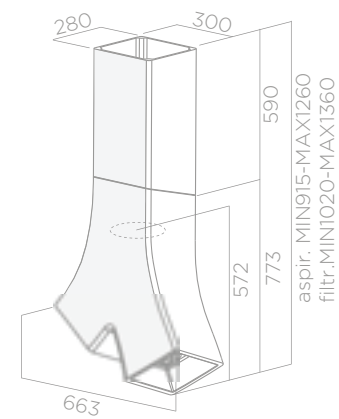

CRISTALPLANT®, A HYPOALLERGENIC NON-TOXIC MATERIAL, RESISTANT AND AGREEABLE TO THE TOUCH.
Cristalplant®, matériau hypo-allergénique atoxique, résistant et agréable au toucher.

SIZE	66 cm
Dimensions	
FINISH	CRYSTALPLANT WHITE
Finition	crystalplant blanc
VERSION	DUCT OUT
Version	aspirante

elica

p. 117

CONTROLS	3S+B REMOTE CONTROL
Commandes	Radiocommande 3V+1
LIGHTING	LED 8W
Éclairage	Led 8W
MIN-MAX AIRFLOW	300-900
Débit d'air min-max (m³/h)	
NOISE LEVEL MIN-MAX DB(A)	43-61
Niv. sonore min-max db(A)	
PRESSURE (PA)	517
Pression (Pa)	
TOTAL ABSORPTION (W)	268
Puissance totale (W)	
DUCT SIZE (MM)	150
Sortie (mm)	
GREASE FILTER ALUMINIUM	
Filtre à graisse aluminium	