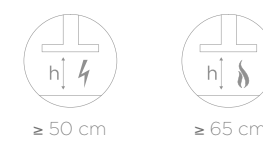

elica

p. 117

CONTROLS	3S+B REMOTE CONTROL
Commandes	Radiocommande 3V+1
LIGHTING	LED 8W
Éclairage	Led 8W
MIN-MAX AIRFLOW	300-900
Débit d'air min-max (m³/h)	
NOISE LEVEL MIN-MAX DB(A)	43-61
Niv. sonore min-max db(A)	
PRESSURE (PA)	517
Pression (Pa)	
TOTAL ABSORPTION (W)	268
Puissance totale (W)	
DUCT SIZE (MM)	150
Sortie (mm)	
GREASE FILTER ALUMINIUM	
Filtre à graisse aluminium	