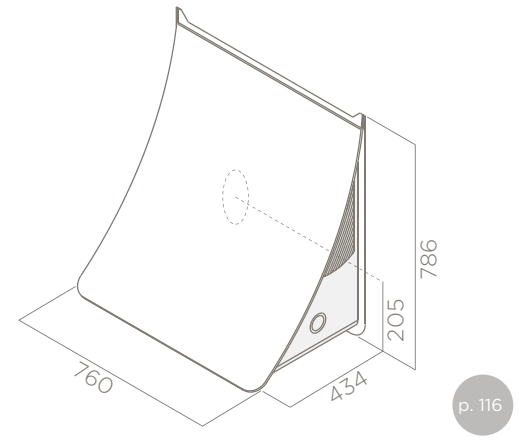

UNIQUE MODEL THAT CAN BE CUSTOMIZED ACCORDING TO THE CUSTOMER'S NEEDS. TWO VERSIONS AVAILABLE: WITH PLASTERBOARD PANELS (6MM THICK) OR PAINTABLE STEEL DRYWALL NOT INCLUDED IN THE PACKAGING. THE IMAGES SHOWN ARE ONLY EXAMPLES OF DEMONSTRATION DESIGNS.  
Modèle unique personnalisable selon les exigences du client, deux versions disponibles: panneau avec placoplâtre (épaisseur de 6 mm) en acier à peindre, placoplâtre non compris dans l'emballage. les images présentées sont fournies à titre d'exemple.

SIZE Dimensions	75 cm
FINISH Finition	STAINLESS STEEL TO BE PANELED WITH DRYWALL (NOT INCLUDED), PAINTABLE STAINLESS STEEL acier inox panneaux avec placoplâtre (non inclus), acier inox à peindre
VERSION Version	RECYCLING filtrante

- LOW CONSUMPTION
- LED LIGHT
- BACK ASPIRATION
- ELICA TOP FILTERING

p. 116

CONTROLS Commandes	3S+B ELECTRONIC ROTATIVE Rotatif électronique 3V+I
LIGHTING Éclairage	STRIP LED 7W Strip LED 7W
MIN-MAX AIRFLOW Débit d'air min-max (m³/h)	300-700
NOISE LEVEL MIN-MAX DB(A) Niv. sonore min-max db(A)	49-62
PRESSURE (PA) Pression (Pa)	242
TOTAL ABSORPTION (W) Puissance totale (W)	267
DUCT SIZE (MM) Sortie (mm)	150
GREASE FILTER STAINLESS STEEL Filtre à graisse inox	