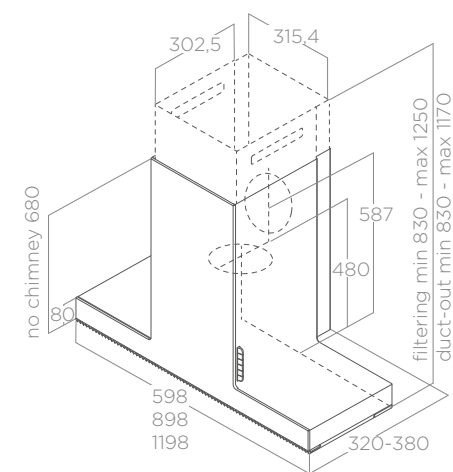

# HAIKU

DESIGN FABRIZIO CRISA

60 - 90 - 120 cm  
 Duct-out Extraction  
 Black glass, white Krion, stainless steel  
 Verre noir, Krion blanc, acier inoxydable

**Possibility for installation in extraction or filtration mode, without the aid of the upper chimney, remaining within a height of 680 mm**  
 Installation possible, en version aspiration ou recyclage, sans l'aide de la cheminée supérieure, en restant à une hauteur de 680 mm.

### LIGHTING ECLAIRAGE

Type Type	Strip Led 1x7 W
Intensity Intensité	253 LUX
Temperature Température	3500 K

### PERFORMANCE PERFORMANCE

Controls Commandes	3S+2B Electronic push button Touch control 3V+2I
Min-max airflow Débit d'air min-max	300 - 1000 m³/h
Noise level min-max Niveau sonore min-max	34 - 51 db(A)
Total absorption Absorption totale	277 W